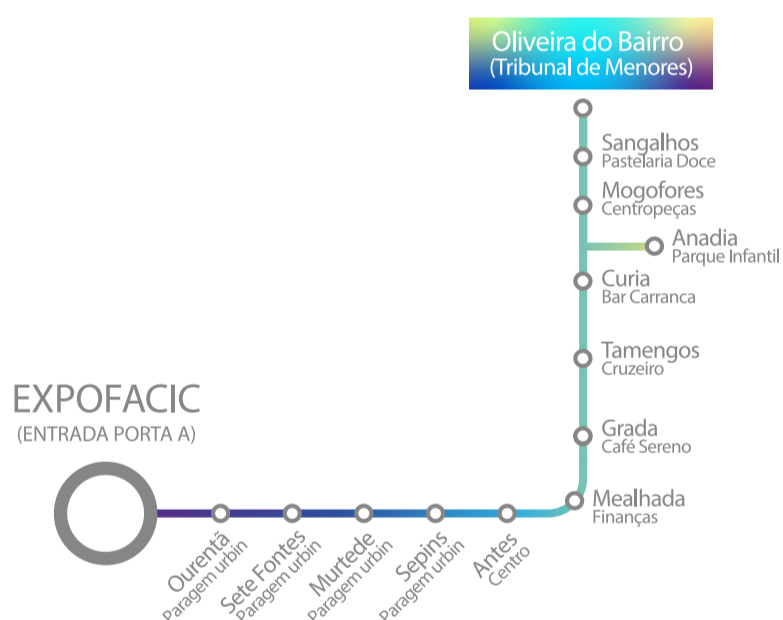

ENERGIA QUE NOS TRANSPORTA

OLIVEIRA DO BAIRRO ➤ EXPOFACIC

HORÁRIO

Oliveira do Bairro	19.00	20.00	21.00	EXPOFACIC	1.45	3.00	5.00
Sangalhos	19.05	20.05	21.05	Ourenã	1.54	3.09	5.09
Mogofores	19.11	20.11	21.11	Sete Fontes	1.59	3.14	5.14
Anadia	19.16	20.16	21.16	Murteide	2.01	3.16	5.16
Curia	19.23	20.23	21.23	Sepins	2.07	3.22	5.22
Tamengos	19.26	20.26	21.26	Antes	2.10	3.25	5.25
Grada	19.40	20.40	21.40	Mealhada	2.15	3.30	5.30
Mealhada	19.47	20.47	21.47	Grada	2.22	3.37	5.37
Antes	19.52	20.52	21.52	Tamengos	2.36	3.51	5.51
Sepins	19.55	20.55	21.55	Curia	2.39	3.54	5.54
Murteide	20.01	21.01	22.01	Anadia	2.46	4.01	6.01
Sete Fontes	20.03	21.03	22.03	Mogofores	2.51	4.06	6.06
Ourenã	20.08	21.08	22.08	Sangalhos	2.57	4.12	6.12
EXPOFACIC	20.17	21.17	22.17	Oliveira do Bairro	3.02	4.17	6.17

PARAGENS / Expofacibus

TABELA DE PREÇOS

Bilhete **COMPRADO A BORDO** **2,00 €**

EXPOFACICBUS