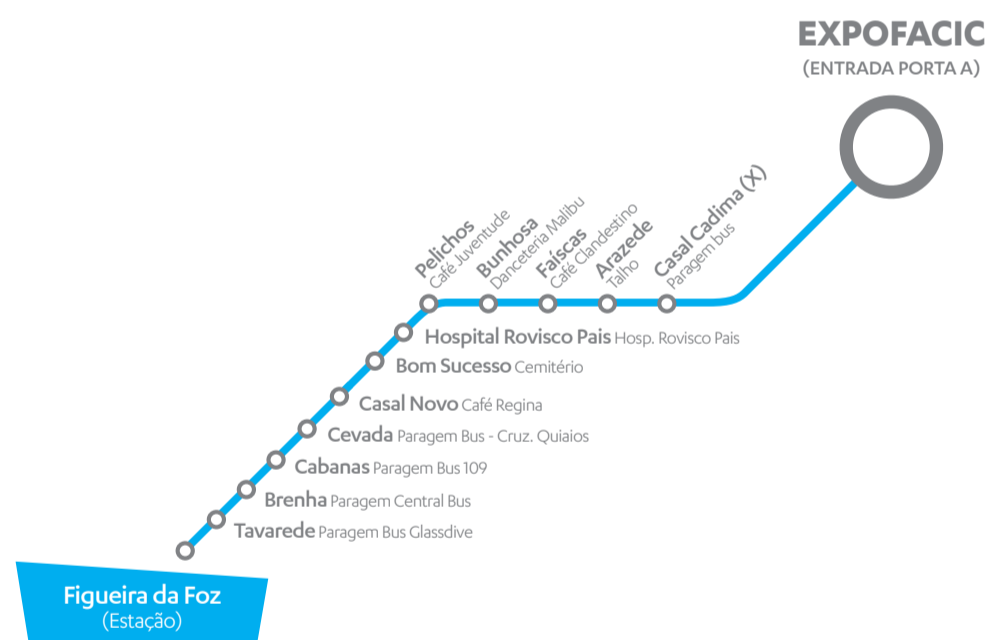

No 30º aniversário não faltam motivos para vir connosco.

FIGUEIRA DA FOZ / Expofacic

HORÁRIO

Figueira da Foz	19.00	20.00	21.00	EXPOFACIC	1.45	3.00	5.00
Tavarede	19.05	20.05	21.05	Casal Cadima	1.55	3.10	5.10
Brenha	19.12	20.12	21.12	Arazede	2.05	3.20	5.20
Cabanas	19.16	20.16	21.16	Faíscas	2.10	3.25	5.25
Cevada	19.19	20.19	21.19	Bunhosa	2.15	3.30	5.30
Casal Novo	19.22	20.22	21.22	Pelichos	2.20	3.35	5.35
Bom Sucesso	19.26	20.26	21.26	Hosp. Rovisco Pais	2.30	3.45	5.45
Hosp. Rovisco Pais	19.30	20.30	21.30	Bom Sucesso	2.34	3.49	5.49
Pelichos	19.40	20.40	21.40	Casal Novo	2.38	3.53	5.53
Bunhosa	19.45	20.45	21.45	Cevada	2.41	3.56	5.56
Faíscas	19.50	20.50	21.50	Cabanas	2.44	3.59	5.59
Arazede	19.55	20.55	21.55	Brenha	2.48	4.03	6.03
Casal Cadima	20.05	21.05	22.05	Tavarede	2.55	4.10	6.10
EXPOFACIC	20.15	21.15	22.15	Figueira da Foz	3.00	4.15	6.15

Tabela de PREÇOS

Bilhete **COMPRADO A BORDO**

2,00€

PARAGENS / Expofacicbus

EXPOFACICBUS